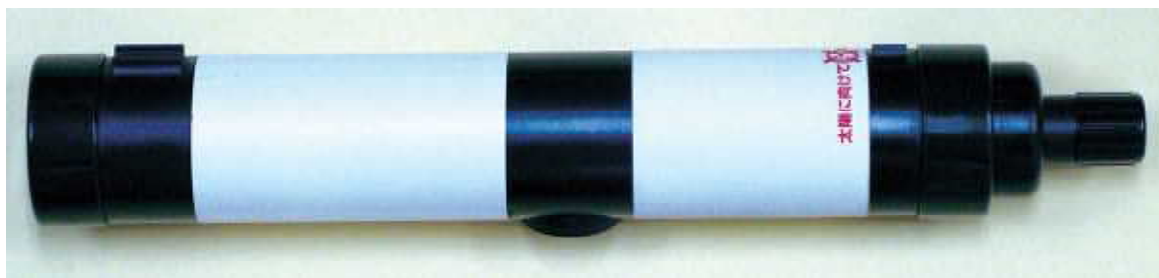

組立式天体望遠鏡

10分で完成できる簡単な工作キット。親子で製作を楽しめます。
倍率は15倍。月のクレーターや惑星なども観察できる本格的な屈折望遠鏡です。

イベント会場での工作教室の様子

店頭小売価格1,580円(税込み)を割引仕入価格でご提供できます。
イベントで無料配布はもちろん、有料販売方式も設定いただけます。